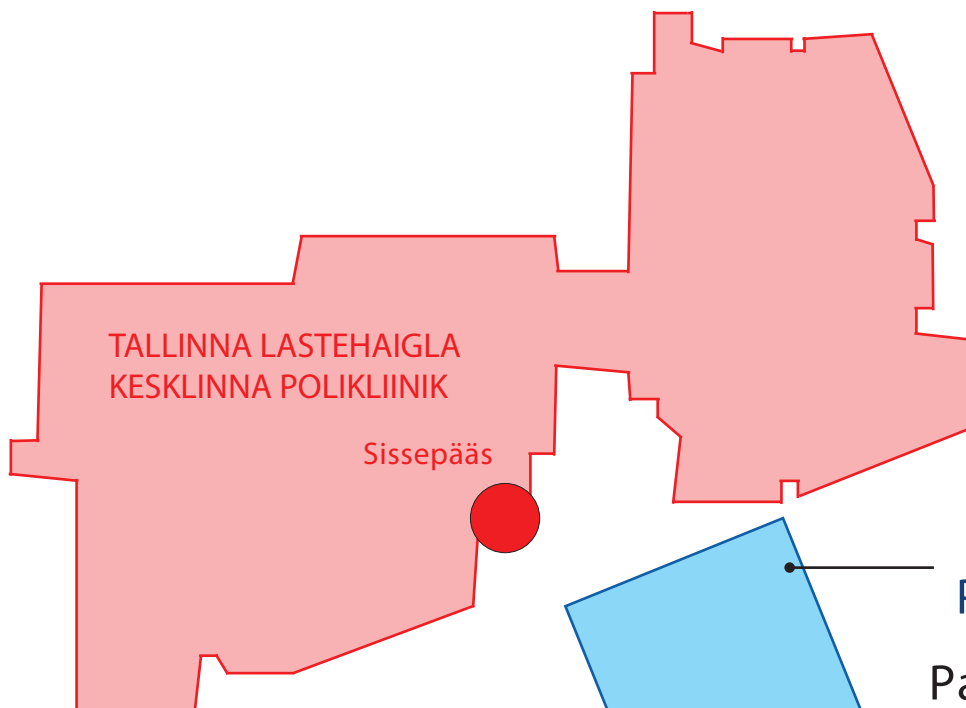

## ERAPARKLAD

Alates esimesest  
tunnist maksab  
iga alustatud  
tund 1,30€ (20,34kr)

PARKIMISTSOON  
CP25

Juhkentali tänav

TALLINNA  
TASULINE  
PARKIMISALA

Parkimiskellaga  
on parkimine 2h  
tasuta.  
Iga järgnev tund  
maksab 16kr  
(1,02€)